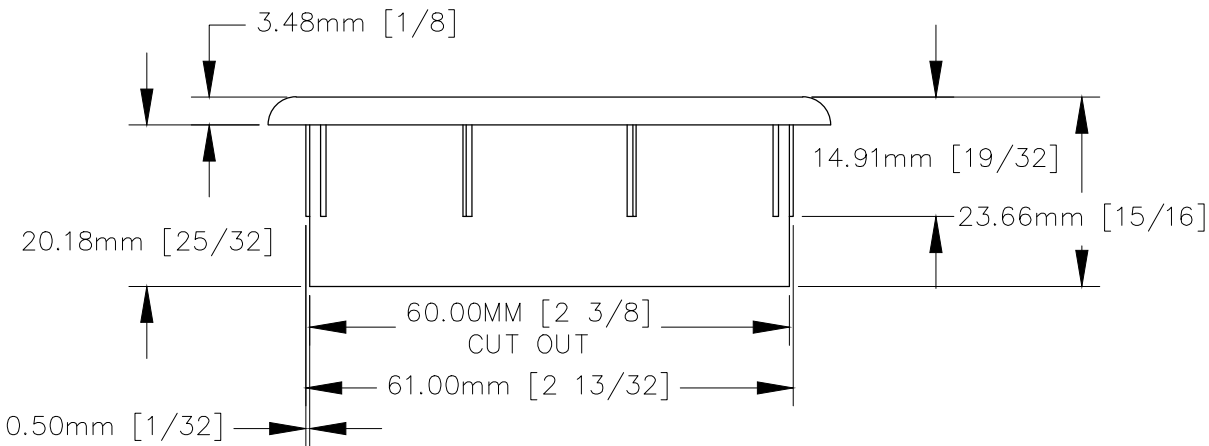

∅70.31mm [∅2 25/32]

TOP VIEW

FRONT VIEW